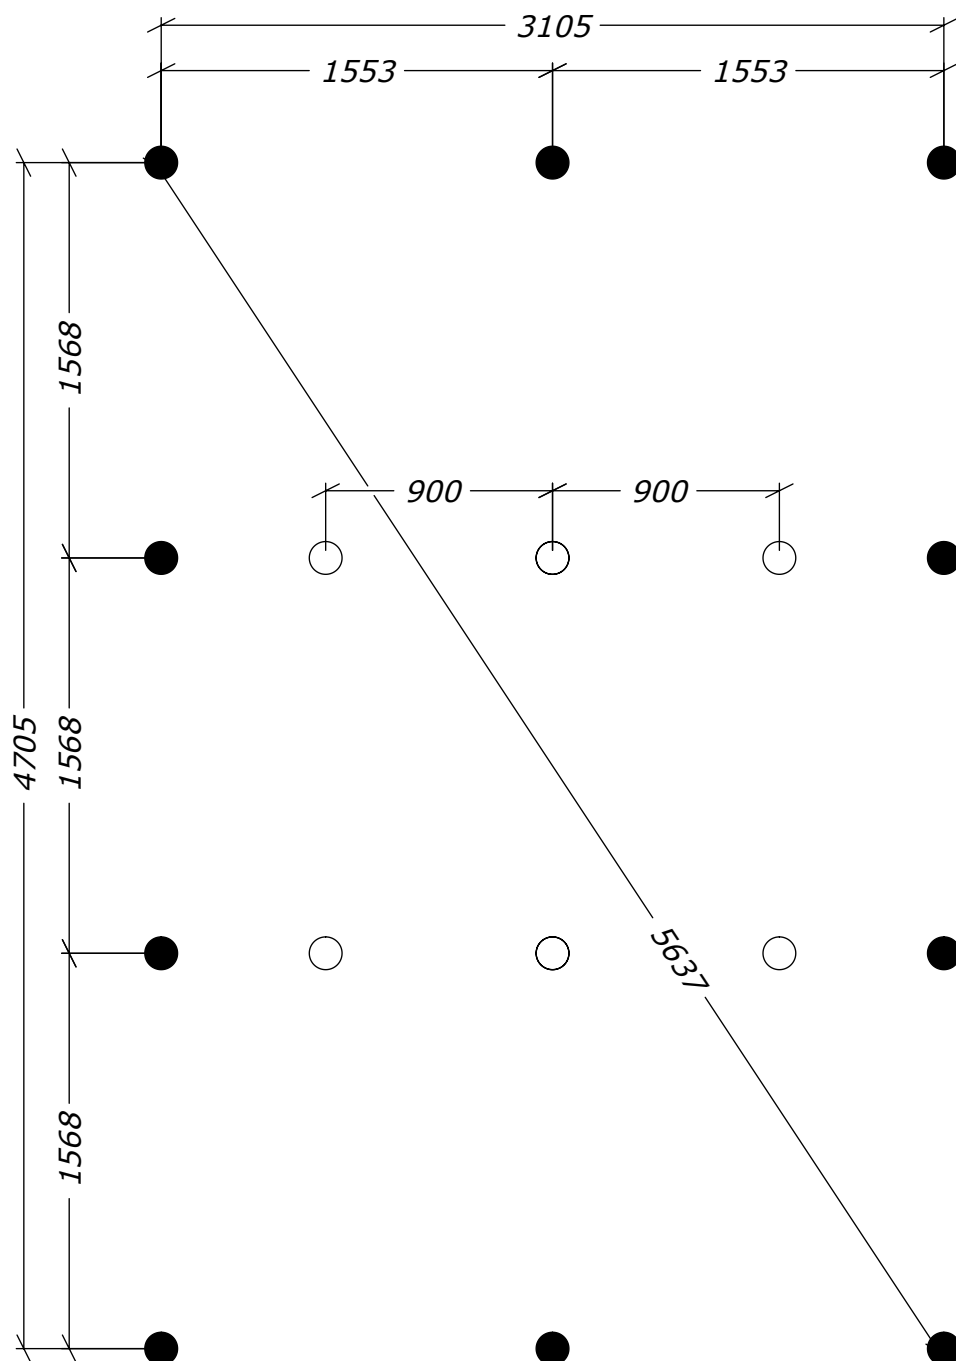

Stortorpet 15m²

SORSELESTUGAN
Ver. 1.4

Tel. +46 952 12222
E-Mail: info@sorselestugan.se www.sorselestugan.se

Skala 1:100 om ej annan anges. Utstick knutar: 150mm

Stortorpet 15m²

Plintritning

Tel. +46 952 12222
E-Mail: info@sorselestugan.se www.sorselestugan.se

SORSELESTUGAN
Ver. 1.4

 = OBS! 65mm lägre.

Stortorpet 15m²

Plintritning - Runda

SORSELESTUGAN
Ver. 1.4

Tel. +46 952 12222

E-Mail: info@sorselestugan.se www.sorselestugan.se

○ = OBS! 65mm lägre.