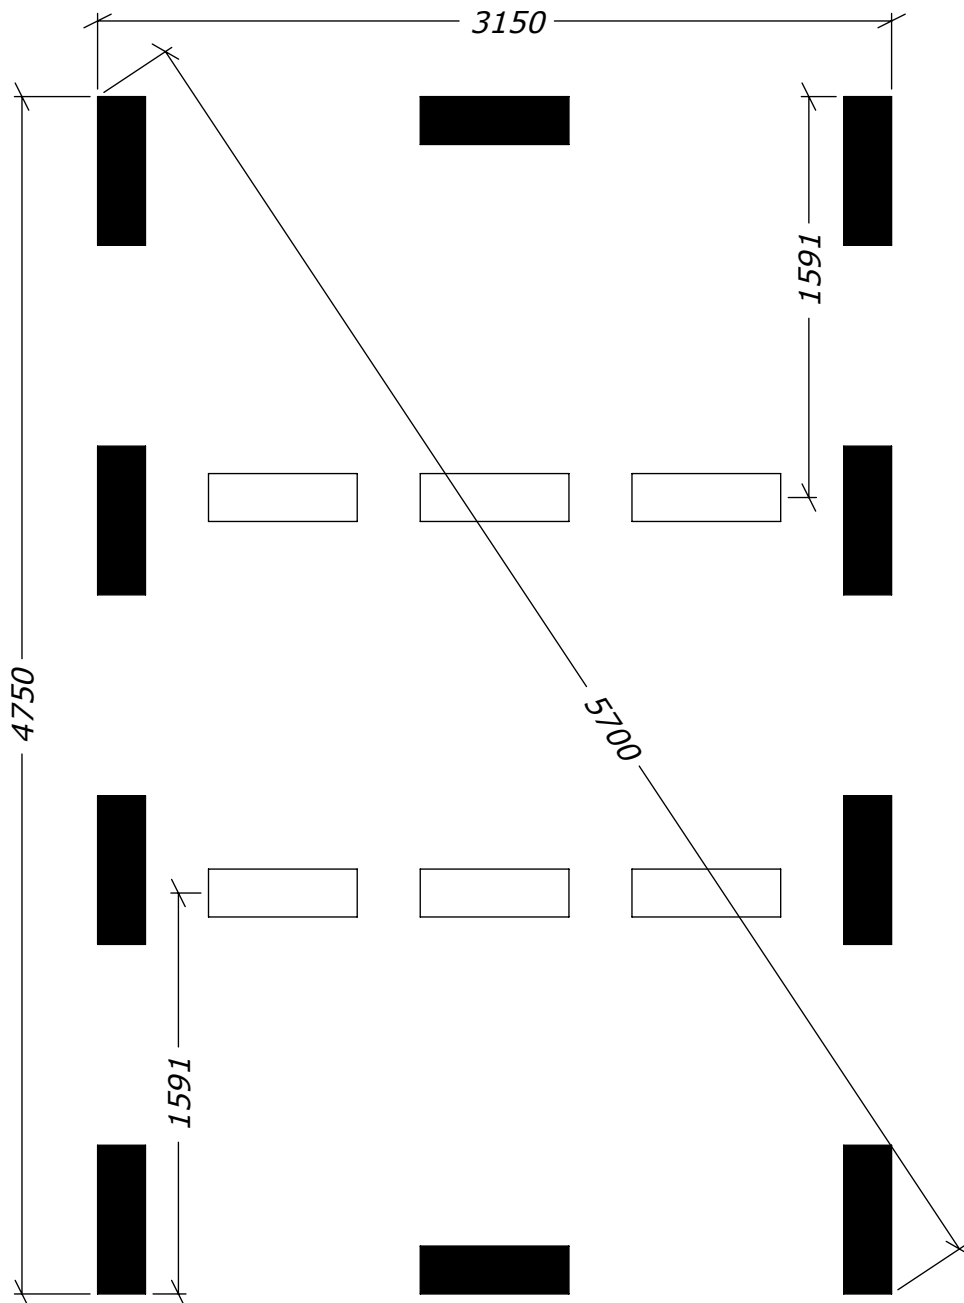

Stortorpet 15m²

SORSELESTUGAN
Ver. 1.4

Tel. +46 952 12222
E-Mail: info@sorselestugan.se www.sorselestugan.se

Skala 1:100 om ej annan anges. Utstick knutar: 150mm

Stortorpet 15m²

Plintritning

Tel. +46 952 12222
E-Mail: info@sorselestugan.se www.sorselestugan.se

SORSELESTUGAN
Ver. 1.4

 = OBS! 65mm lägre.

Stortorpet 15m²

Plintritning - Runda

SORSELESTUGAN
Ver. 1.4

Tel. +46 952 12222

E-Mail: info@sorselestugan.se www.sorselestugan.se

○ = OBS! 65mm lägre.