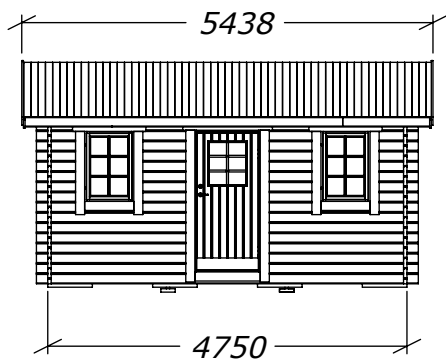

Stortorpet 15m²

SORSELESTUGAN
Ver. 1.4

Tel. +46 952 12222
E-Mail: info@sorselestugan.se www.sorselestugan.se

Skala 1:100 om ej annan anges. Utstick knutar: 150mm

Stortorpet 15m²

Plintritning

Tel. +46 952 12222
E-Mail: info@sorselestugan.se www.sorselestugan.se

SORSELESTUGAN
Ver. 1.4

 = OBS! 65mm lägre.

Stortorpet 15m²

Plintritning - Runda

SORSELESTUGAN
Ver. 1.4

Tel. +46 952 12222

E-Mail: info@sorselestugan.se www.sorselestugan.se

○ = OBS! 65mm lägre.