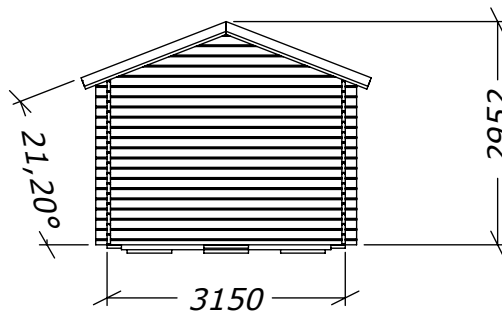

Stortorpet 15m²

SORSELESTUGAN
Ver. 1.4

Tel. +46 952 12222
E-Mail: info@sorselestugan.se www.sorselestugan.se

Skala 1:100 om ej annan anges. Utstick knutar: 150mm

Stortorpet 15m²

Plintritning

Tel. +46 952 12222
E-Mail: info@sorselestugan.se www.sorselestugan.se

SORSELESTUGAN
Ver. 1.4

 = OBS! 65mm lägre.

Stortorpet 15m²

Plintritning - Runda

SORSELESTUGAN
Ver. 1.4

Tel. +46 952 12222

E-Mail: info@sorselestugan.se www.sorselestugan.se

○ = OBS! 65mm lägre.