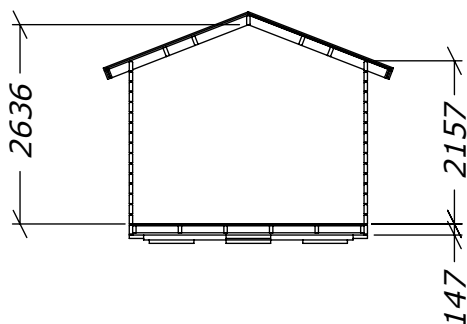

Stortorpet 15m²

SORSELESTUGAN
Ver. 1.4

Tel. +46 952 12222
E-Mail: info@sorselestugan.se www.sorselestugan.se

Skala 1:100 om ej annan anges. Utstick knutar: 150mm

Stortorpet 15m²

Plintritning

Tel. +46 952 12222
E-Mail: info@sorselestugan.se www.sorselestugan.se

SORSELESTUGAN
Ver. 1.4

 = OBS! 65mm lägre.

Stortorpet 15m²

Plintritning - Runda

SORSELESTUGAN
Ver. 1.4

Tel. +46 952 12222

E-Mail: info@sorselestugan.se www.sorselestugan.se

○ = OBS! 65mm lägre.