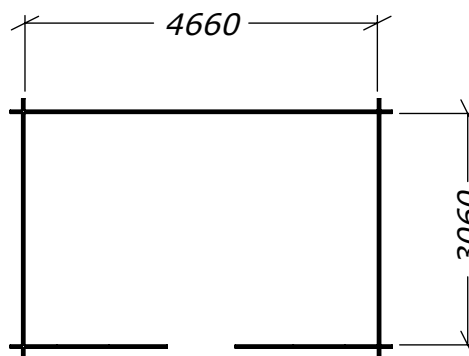

Stortorpet 15m²

SORSELESTUGAN
Ver. 1.4

Tel. +46 952 12222
E-Mail: info@sorselestugan.se www.sorselestugan.se

Skala 1:100 om ej annan anges. Utstick knutar: 150mm

Stortorpet 15m²

Plintritning

Tel. +46 952 12222
E-Mail: info@sorselestugan.se www.sorselestugan.se

SORSELESTUGAN
Ver. 1.4

 = OBS! 65mm lägre.

Stortorpet 15m²

Plintritning - Runda

SORSELESTUGAN
Ver. 1.4

Tel. +46 952 12222

E-Mail: info@sorselestugan.se www.sorselestugan.se

○ = OBS! 65mm lägre.